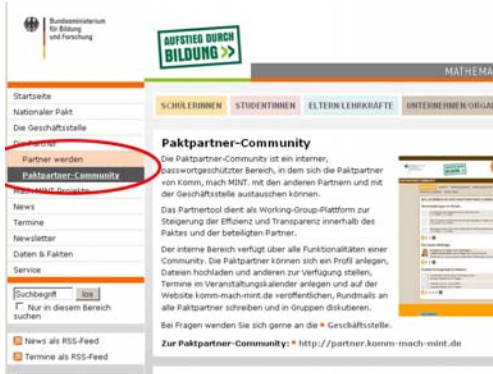

Einloggen

www.komm-mach-mint.de   <http://partner.komm-mach-mint.de>